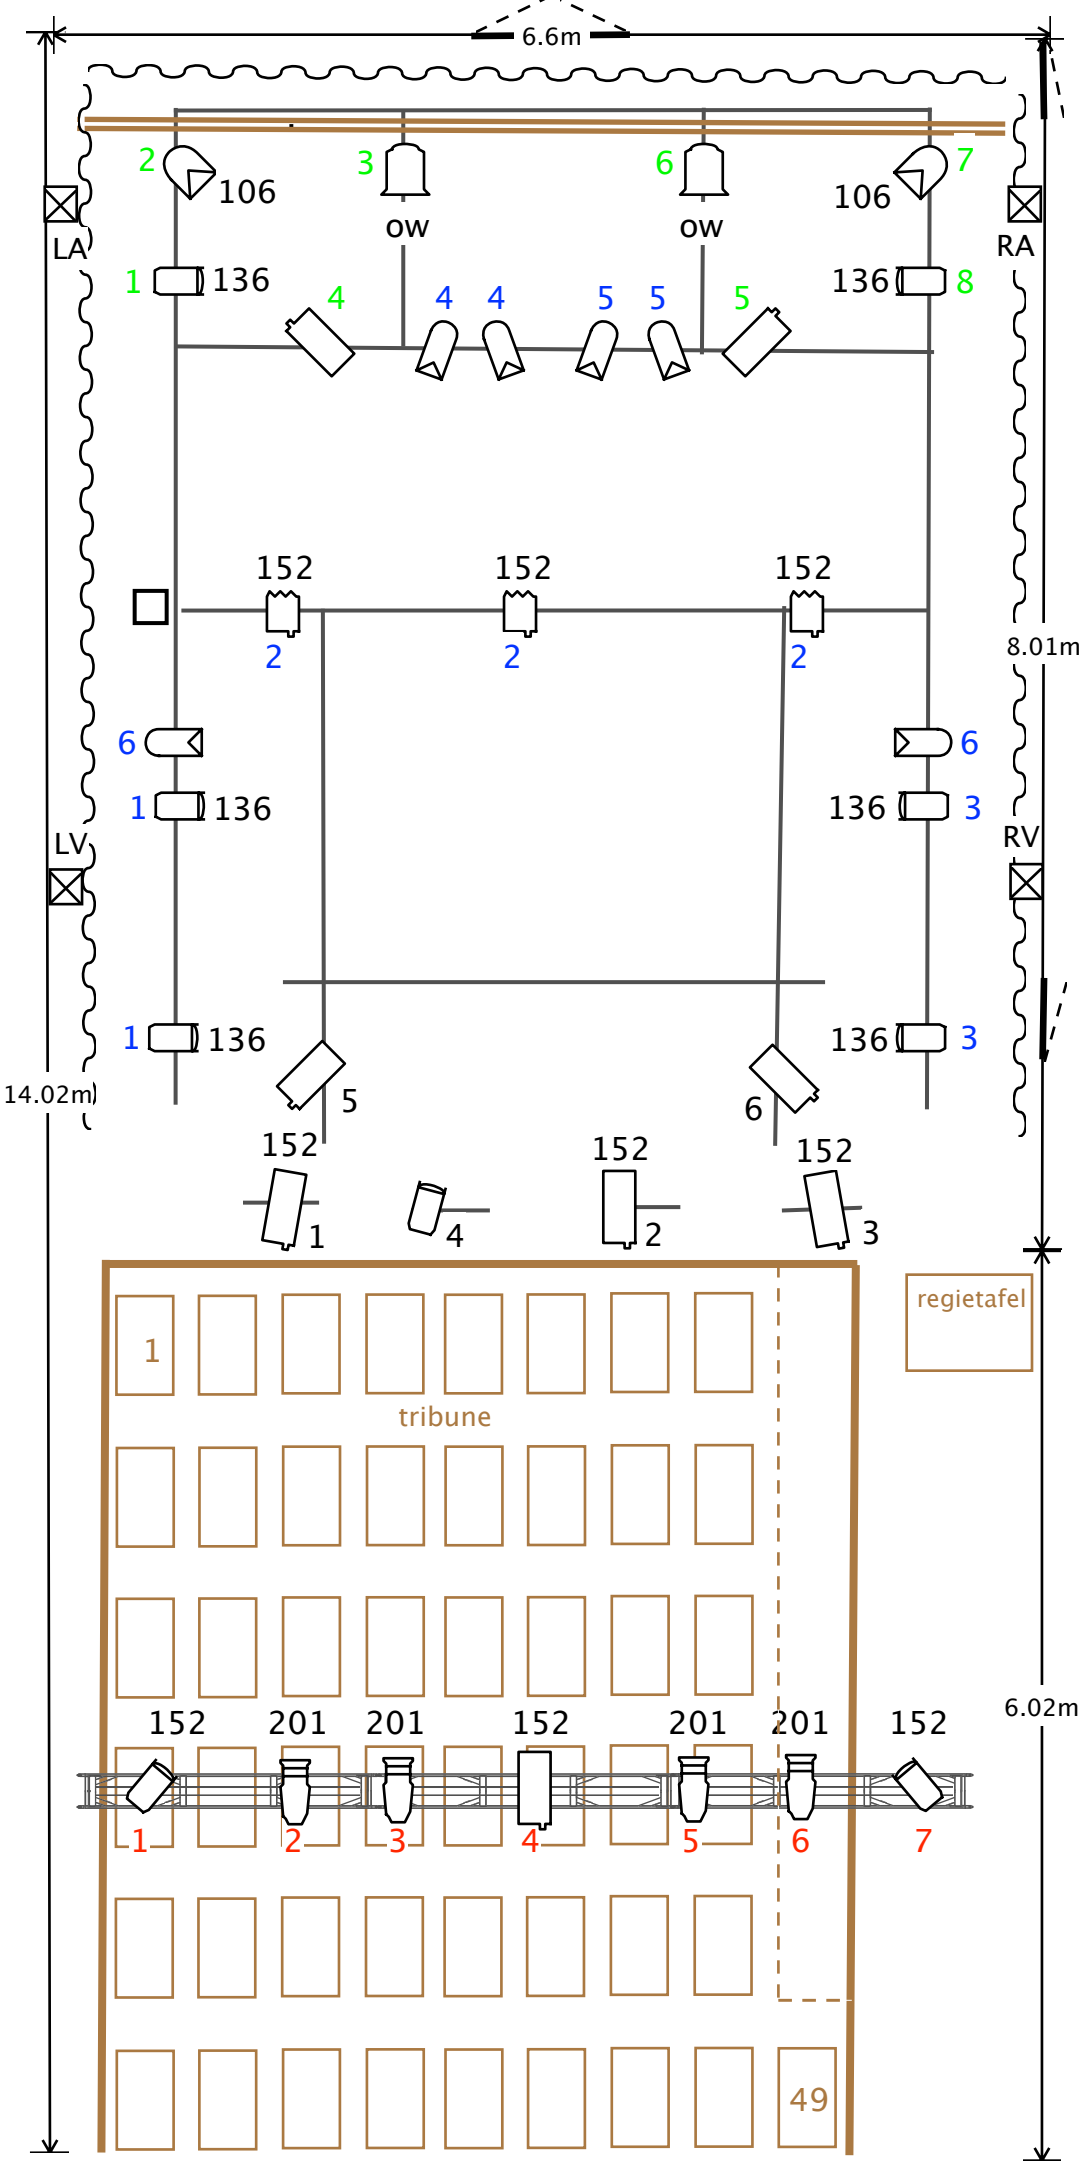

Vast lichtplan

Index

-  Fresnell 1 kW
-  Minuette PC 650W
-  PC Selecon 650W
-  LTM Fresnel 1kW
-  Prelude Profiel 650W
-  Source Four Zoom 575W
-  PAR 64 1kW
-  PAR 56 300W
-  Vloerprikkpunt
LV= links voor
LA= links achter
RV= rechts voor
RA= rechts achter
-  Gordijn
-  Scherm